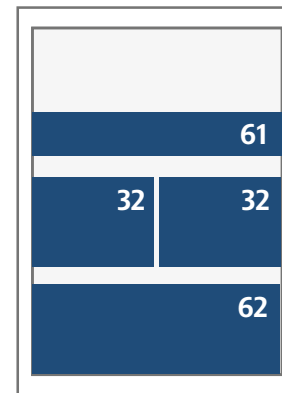

Annonsmoduler och priser

Text och eftertext

Uppslag (520x372)

68 (248x372) Helsida

62 (248x88) Liggande kvartsida
64 (248x178) Liggande halvsida

32 (122x88) Liggande åttondel
34 (122x178) Stående kvartsida
38 (122x360) Stående halvsida

Text och eftertext

21 (80x43)
22 (80x88)
23 (80x133)

Tillägg eftertext

11 (38x43) 23 (80x133)
12 (38x88) 13 (38x133)

Första sidan del 1

61 (248x43)

Första sidan del 2

61 (248x43) Hel rink
32 (122x88) Liggande åttondel
62 (248x88) Liggande kvartsida

Första sidan Gratis Norr

62 (248x88) Liggande kvartsida

ttela

Modul			Brutto		Produktion	Ändring
			Grundpris mån-tor	Grundpris fre-sön		
11	38x43	Modul x 1	960	1 200	500	100
12	38x88	Modul x 2	1 920	2 400	500	100
21	80x43	Modul x 2	1 920	2 400	500	100
13	38x133	Sextondel	2 880	3 600	500	100
22	80x88	Modul x 4	3 840	4 800	500	100
23	80x133	Åttondelsida	5 760	7 200	500	100
32	122x88	Åttondelsida	5 760	7 200	500	100
34	122x178	Kvartsida	7 680	9 600	500	100
62	248x88	Kvartsida	7 680	9 600	500	100
38	122x360	Halvsida	15 360	19 200	1 500	300
64	248x178	Halvsida	15 360	19 200	1 500	300
68	248x372	Helsida	30 720	38 400	1 500	300
Uppslag	520x372	Uppslag	61 440	76 800	1 500	300
Begärd del 1			120%			
Begärd del 2			105%			
Begärd placering del 1 (sid 3, 5 & sista)			140%			
61 (F1)	248x43	Hel rink del 1	7 680	9 600	500	100
32 (F2)	122x88	Halv rink del 2	7 680	9 600	500	100
61 (F2)	248x43	Hel rink del 2	7 680	9 600	500	100
62 (F2)	248x88	Hel rink del 2	15 360	19 200	500	100