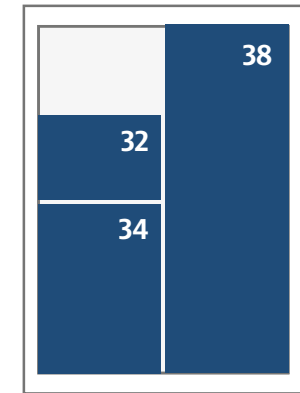

Annonsmoduler och priser

Text och eftertext

Uppslag (520x372)

68 (248x372) Helsida

62 (248x88) Liggande kvartsida
64 (248x178) Liggande halvsida

32 (122x88) Liggande åttondel
34 (122x178) Stående kvartsida
38 (122x360) Stående halvsida

Text och eftertext

21 (80x43)
22 (80x88)
23 (80x133)

Tillägg eftertext

11 (38x43) 23 (80x133)
12 (38x88) 13 (38x133)

Första sidan del 1

61 (248x43)

Första sidan del 2

61 (248x43) Hel rink
32 (122x88) Liggande åttondel
62 (248x88) Liggande kvartsida

Första sidan Gratis Norr

62 (248x88) Liggande kvartsida

ttela

Modul			Brutto		Produktion	Ändring
			Grundpris mån-tor	Grundpris fre-sön		
11	38x43	Modul x 1	960	1 200	500	100
12	38x88	Modul x 2	1 920	2 400	500	100
21	80x43	Modul x 2	1 920	2 400	500	100
13	38x133	Sextondel	2 880	3 600	500	100
22	80x88	Modul x 4	3 840	4 800	500	100
23	80x133	Åttondelsida	5 760	7 200	500	100
32	122x88	Åttondelsida	5 760	7 200	500	100
34	122x178	Kvartsida	7 680	9 600	500	100
62	248x88	Kvartsida	7 680	9 600	500	100
38	122x360	Halvsida	15 360	19 200	1 500	300
64	248x178	Halvsida	15 360	19 200	1 500	300
68	248x372	Helsida	30 720	38 400	1 500	300
Uppslag	520x372	Uppslag	61 440	76 800	1 500	300
Begärd del 1			120%			
Begärd del 2			105%			
Begärd placering del 1 (sid 3, 5 & sista)			140%			
61 (F1)	248x43	Hel rink del 1	7 680	9 600	500	100
32 (F2)	122x88	Halv rink del 2	7 680	9 600	500	100
61 (F2)	248x43	Hel rink del 2	7 680	9 600	500	100
62 (F2)	248x88	Hel rink del 2	15 360	19 200	500	100