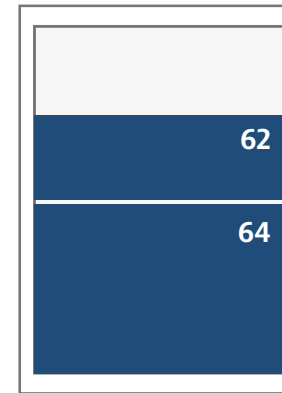

Annonsmoduler och priser

Text och eftertext

Uppslag (520x372)

68 (248x372) Helsida

62 (248x88) Liggande kvartsida
64 (248x178) Liggande halvsida

32 (122x88) Liggande åttondel
34 (122x178) Stående kvartsida
38 (122x360) Stående halvsida

Text och eftertext

21 (80x43)
22 (80x88)
23 (80x133)

Tillägg eftertext

11 (38x43) 23 (80x133)
12 (38x88) 13 (38x133)

Första sidan del 1

61 (248x43)

Första sidan del 2

61 (248x43) Hel rink
32 (122x88) Liggande åttondel
62 (248x88) Liggande kvartsida

Första sidan Gratis Norr

62 (248x88) Liggande kvartsida

ttela

Modul			Brutto		Produktion	Ändring
			Grundpris mån-tor	Grundpris fre-sön		
11	38x43	Modul x 1	960	1 200	500	100
12	38x88	Modul x 2	1 920	2 400	500	100
21	80x43	Modul x 2	1 920	2 400	500	100
13	38x133	Sextondel	2 880	3 600	500	100
22	80x88	Modul x 4	3 840	4 800	500	100
23	80x133	Åttondelsida	5 760	7 200	500	100
32	122x88	Åttondelsida	5 760	7 200	500	100
34	122x178	Kvartsida	7 680	9 600	500	100
62	248x88	Kvartsida	7 680	9 600	500	100
38	122x360	Halvsida	15 360	19 200	1 500	300
64	248x178	Halvsida	15 360	19 200	1 500	300
68	248x372	Helsida	30 720	38 400	1 500	300
Uppslag	520x372	Uppslag	61 440	76 800	1 500	300
Begärd del 1			120%			
Begärd del 2			105%			
Begärd placering del 1 (sid 3, 5 & sista)			140%			
61 (F1)	248x43	Hel rink del 1	7 680	9 600	500	100
32 (F2)	122x88	Halv rink del 2	7 680	9 600	500	100
61 (F2)	248x43	Hel rink del 2	7 680	9 600	500	100
62 (F2)	248x88	Hel rink del 2	15 360	19 200	500	100