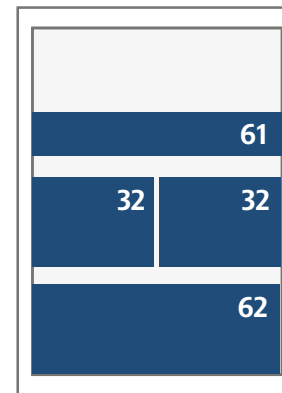

Annonsmoduler och priser 2019

Text och eftertext

Uppslag (520x372)

68 (248x372) Helsida

62 (248x88) Liggande kvartsida
64 (248x178) Liggande halvsida

32 (122x88) Liggande åttondel
34 (122x178) Stående kvartsida
38 (122x360) Stående halvsida

Text och eftertext

21 (80x43)
22 (80x88)
23 (80x133)

Tillägg eftertext

11 (38x43) 23 (80x133)
12 (38x88) 13 (38x133)

Första sidan del 1

61 (248x43)

Första sidan del 2

61 (248x43) Hel rink
32 (122x88) Liggande åttondel
62 (248x88) Liggande kvartsida

Första sidan Gratis Norr

62 (248x88) Liggande kvartsida

ttela

Modul			Brutto		Produktion	Ändring
			Grundpris mån-tor	Grundpris fre-sön		
11	38x43	Modul x 1	960	1 200	500	100
12	38x88	Modul x 2	1 920	2 400	500	100
21	80x43	Modul x 2	1 920	2 400	500	100
13	38x133	Sextondel	2 880	3 600	500	100
22	80x88	Modul x 4	3 840	4 800	500	100
23	80x133	Åttondelsida	5 760	7 200	500	100
32	122x88	Åttondelsida	5 760	7 200	500	100
34	122x178	Kvartsida	7 680	9 600	500	100
62	248x88	Kvartsida	7 680	9 600	500	100
38	122x360	Halvsida	15 360	19 200	1 500	300
64	248x178	Halvsida	15 360	19 200	1 500	300
68	248x372	Helsida	30 720	38 400	1 500	300
Uppslag	520x372	Uppslag	61 440	76 800	1 500	300
Begärd del 1			120%			
Begärd del 2			105%			
Begärd placering del 1 (sid 3, 5 & sista)			140%			
61 (F1)	248x43	Hel rink del 1	7 680	9 600	500	100
32 (F2)	122x88	Halv rink del 2	7 680	9 600	500	100
61 (F2)	248x43	Hel rink del 2	7 680	9 600	500	100
62 (F2)	248x88	Hel rink del 2	15 360	19 200	500	100